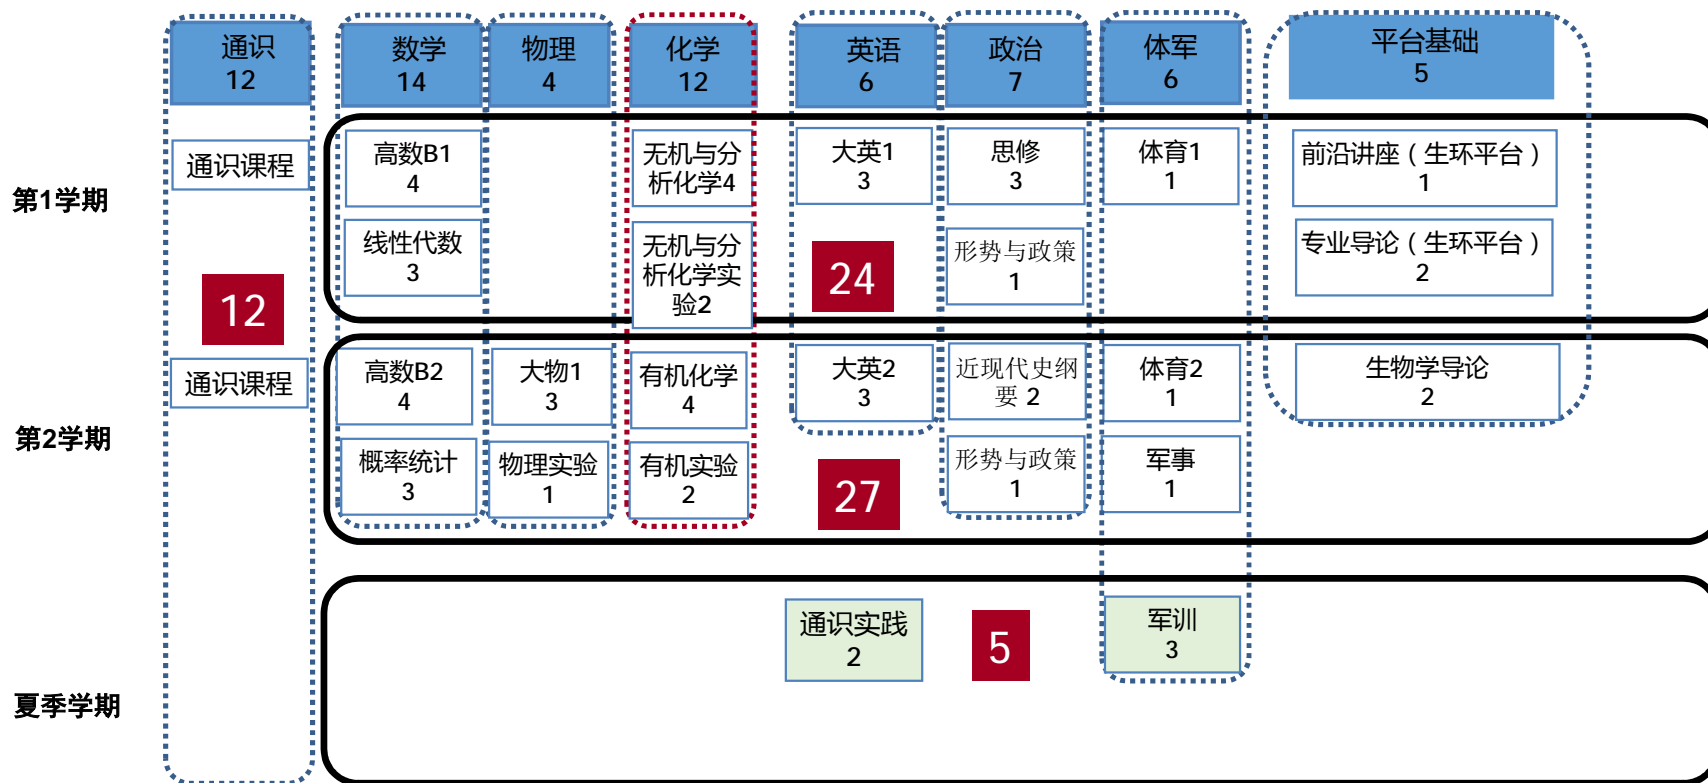

## 生物工程专业本科阶段课程拓扑图：平台期课程

拓扑图仅供参考，课程体系的具体要求以教务处文件为准。

## 生物工程专业本科阶段课程拓扑图：学院阶段课程